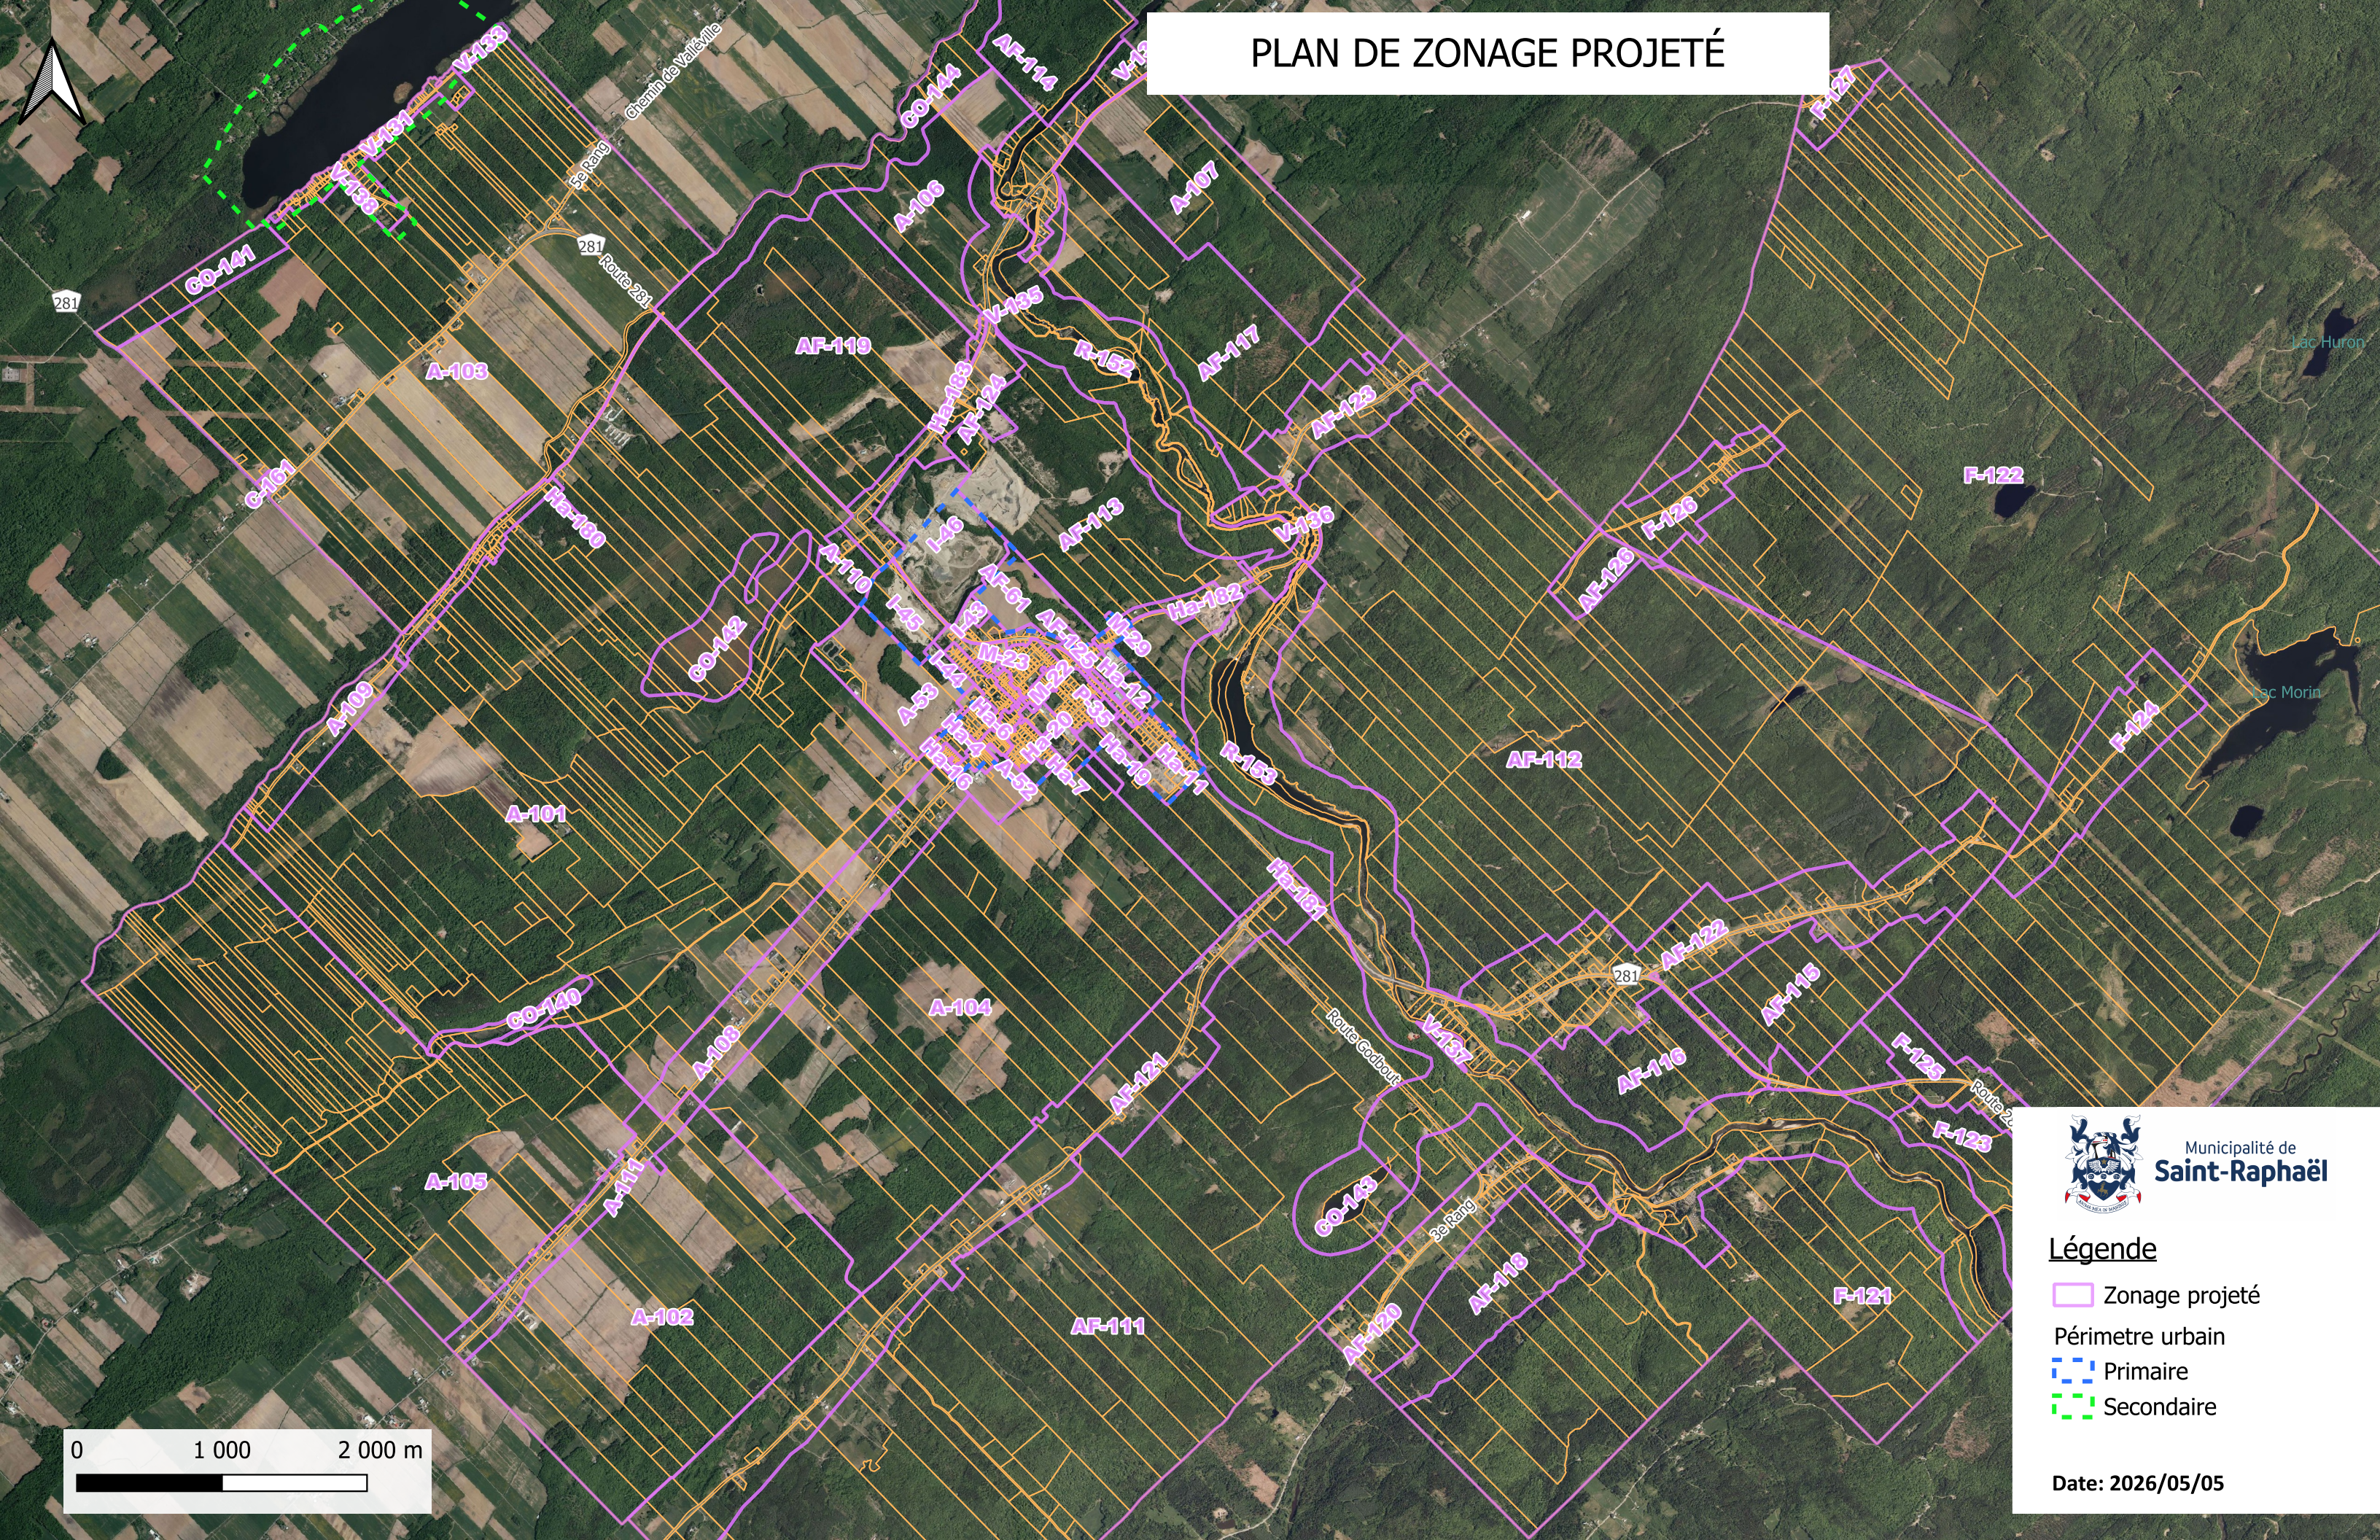

# PLAN DE ZONAGE PROJETÉ

281

281  
Route 281

Chemin de Valéville  
Rue Rang

281

Route Godbout  
Rue Rang

Route 281

## Légende

-  Zonage projeté
-  Périmètre urbain
-  Primaire
-  Secondaire

Date: 2026/05/05