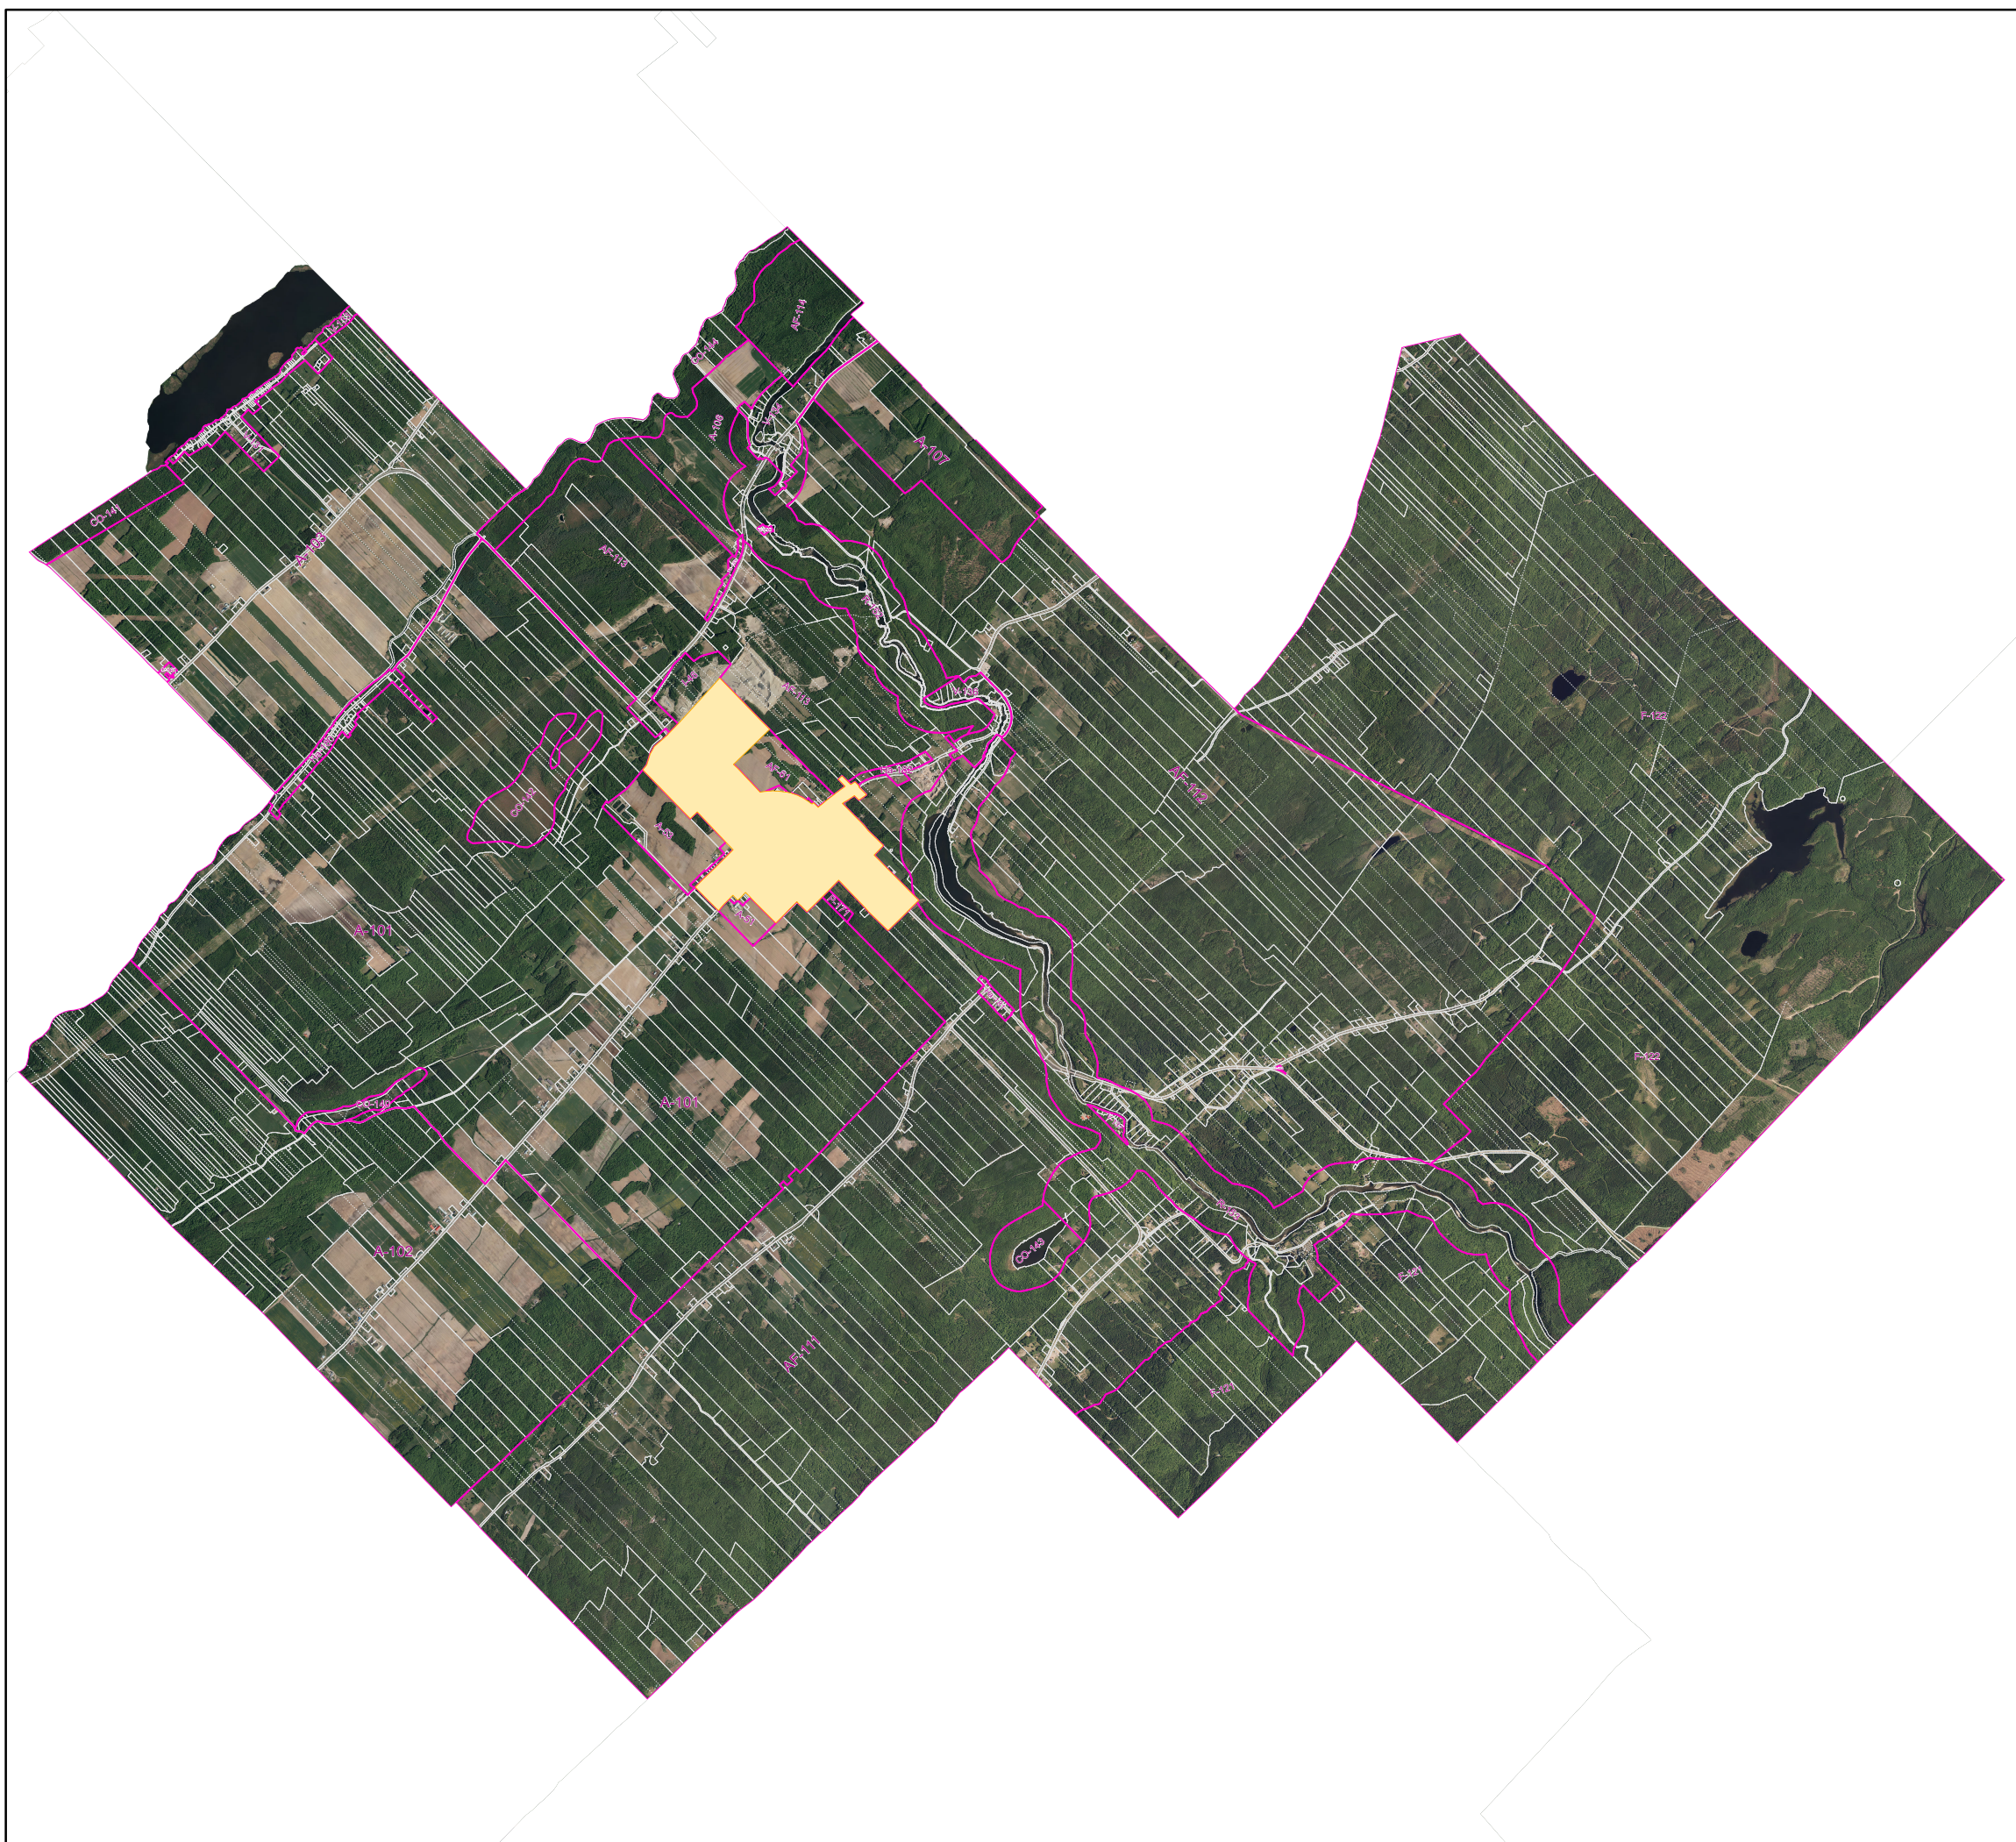

# Saint-Raphaël

## Zonage municipal

### Légende

-  zonage municipal
-  ligne de lot
-  unité d'évaluation
-  périmètre urbain

2022-228			D.P.
No règlement	adopté par municipalité	adopté par CM	préparé par

Mise à jour

Orthophotographie numérique prise en juin 2020.  
Fond de carte mis à jour le 20 juin 2022 selon le cadastre du Québec.

100, rue Monseigneur-bilodeau  
Saint-Lazare-de-Bellechasse, Qc  
G0R 3J0

Dessiné par Daniel Paradis      échelle: 1:57 000

Demandeur : Municipalité