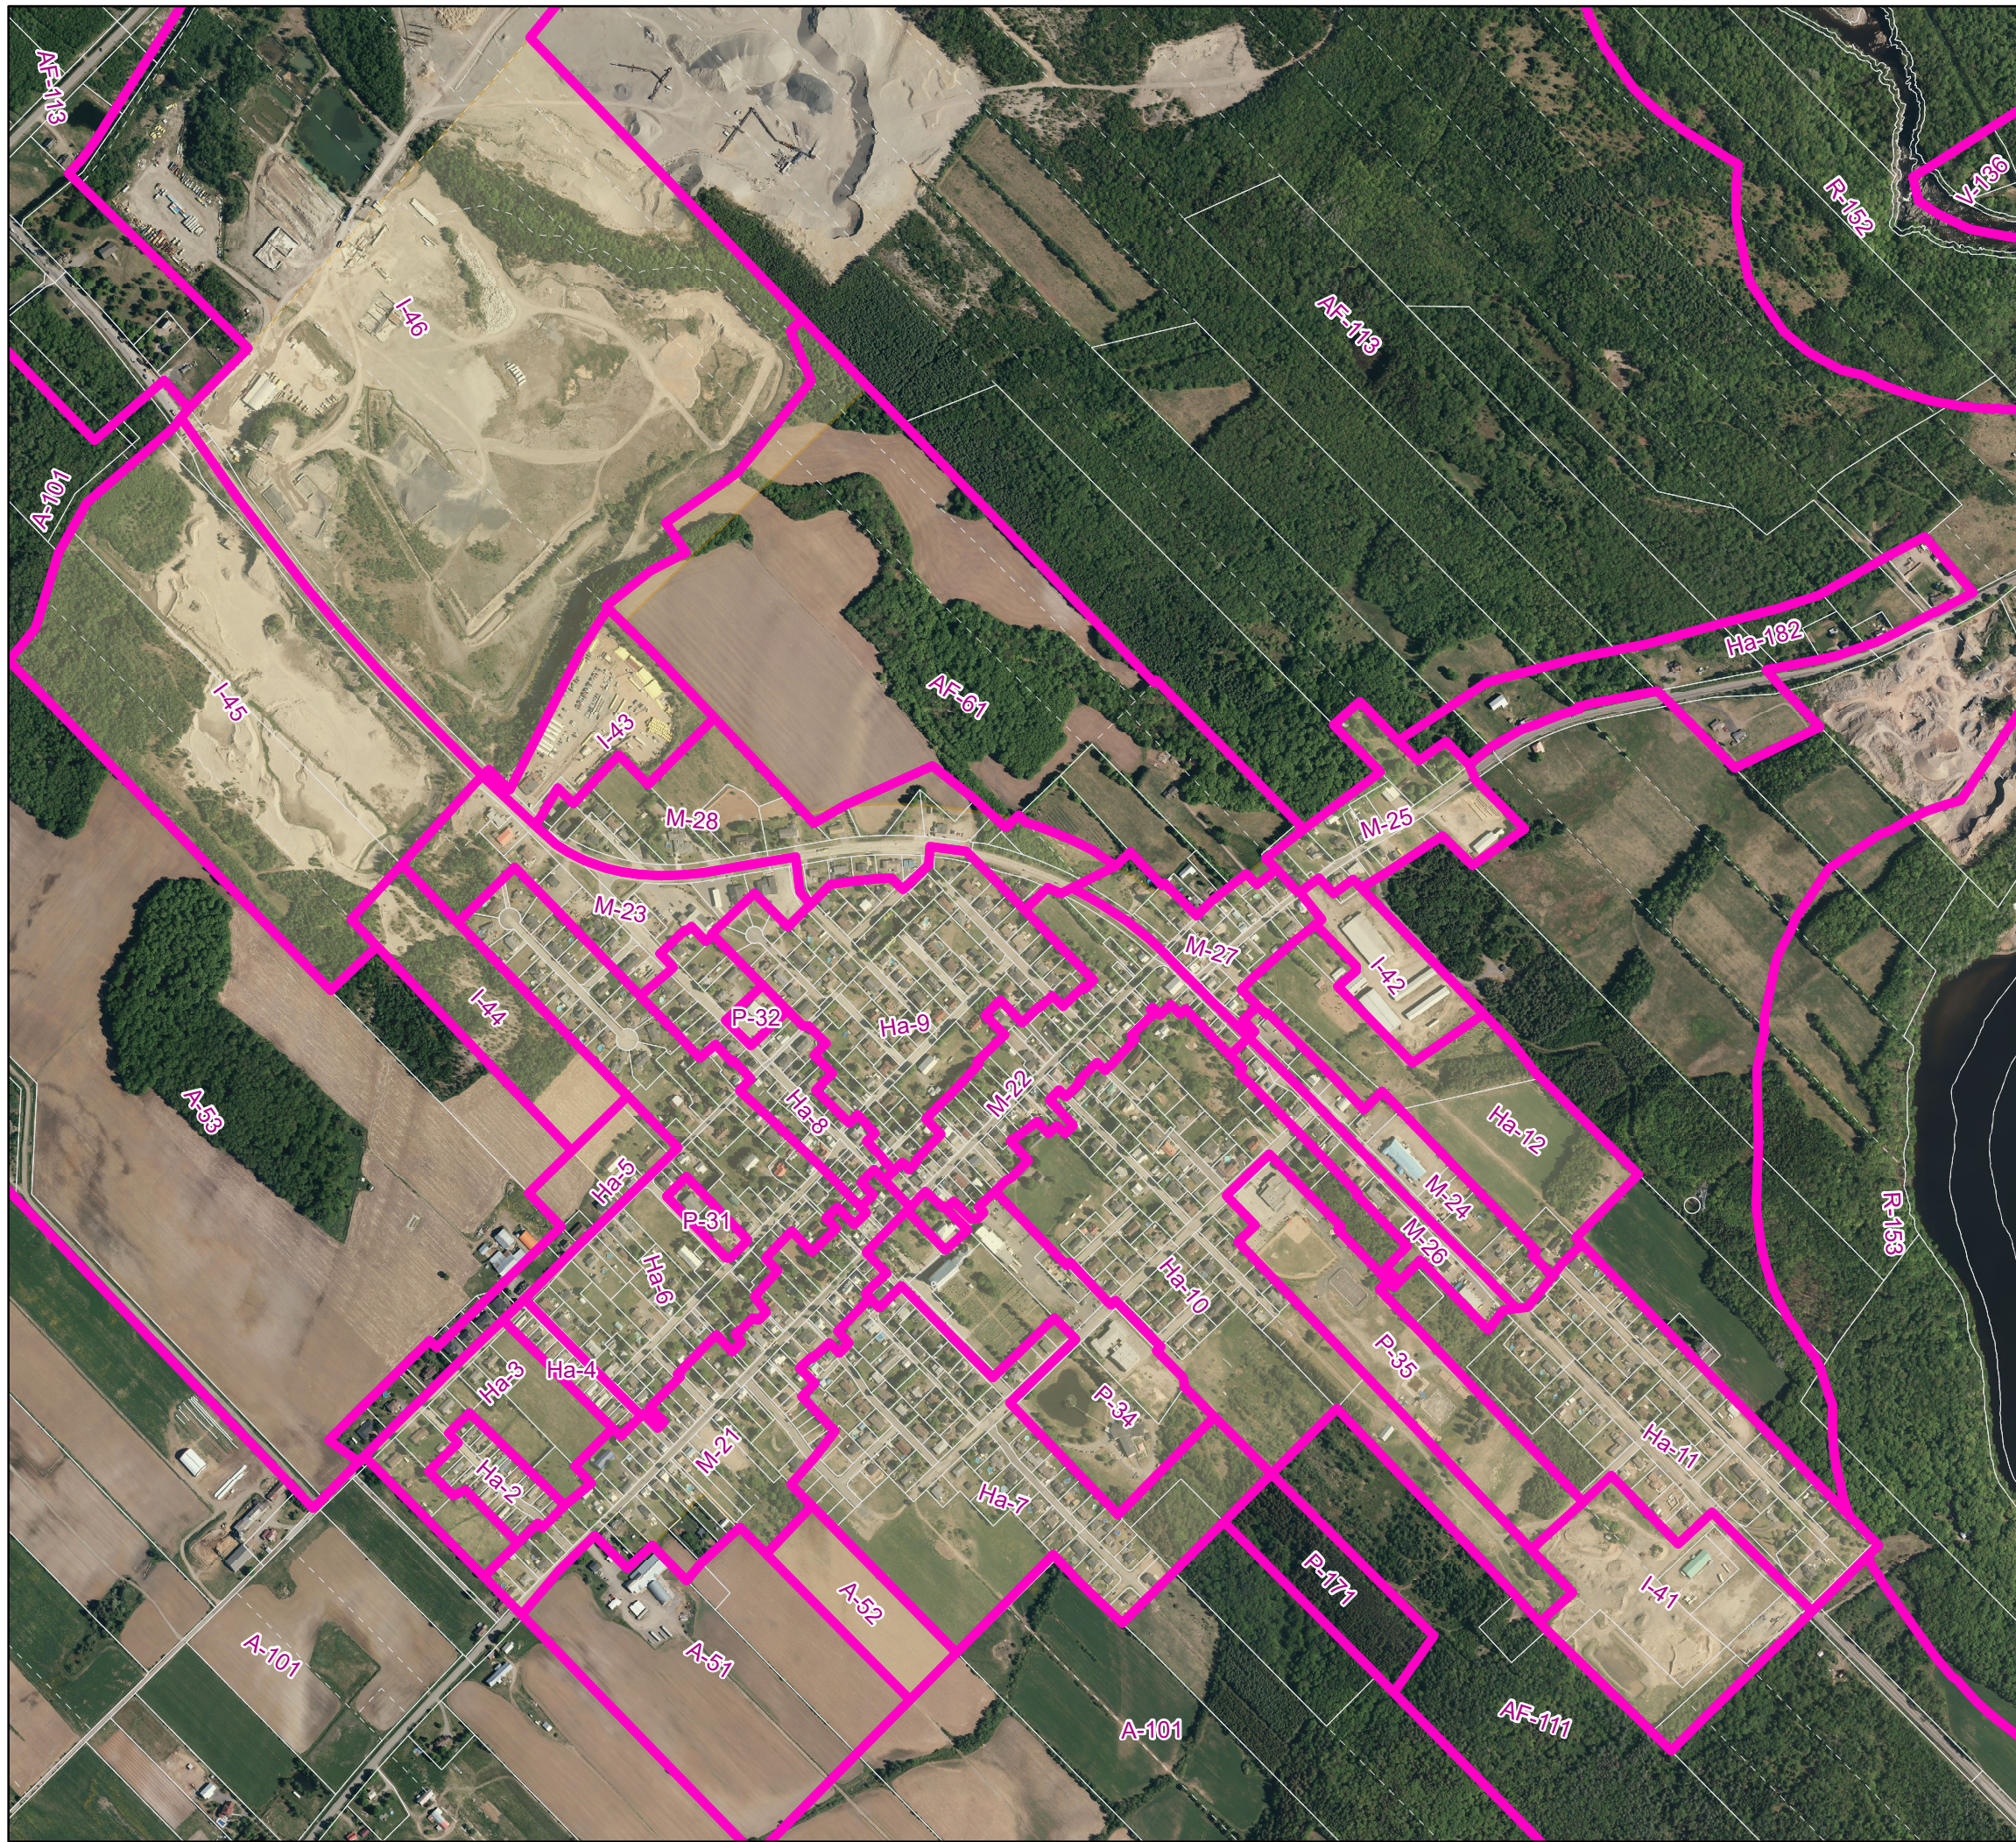

# Saint-Raphaël Zonage municipal

## Légende

-  zonage municipal
-  ligne de lot
-  unité d'évaluation
-  périmètre urbain

2022-228			D.P.
No règlement	adopté par municipalité	adopté par CM	préparé par

Mise à jour

Orthophotographie numérique prise en juin 2020.  
Fond de carte mis à jour le 20 juin 2022 selon le cadastre du Québec.

100, rue Monseigneur-bilodeau  
Saint-Lazare-de-Bellechasse, Qc  
GOR 3J0

Dessiné par Daniel Paradis

échelle: 1:8 400

Demandeur : Municipalité